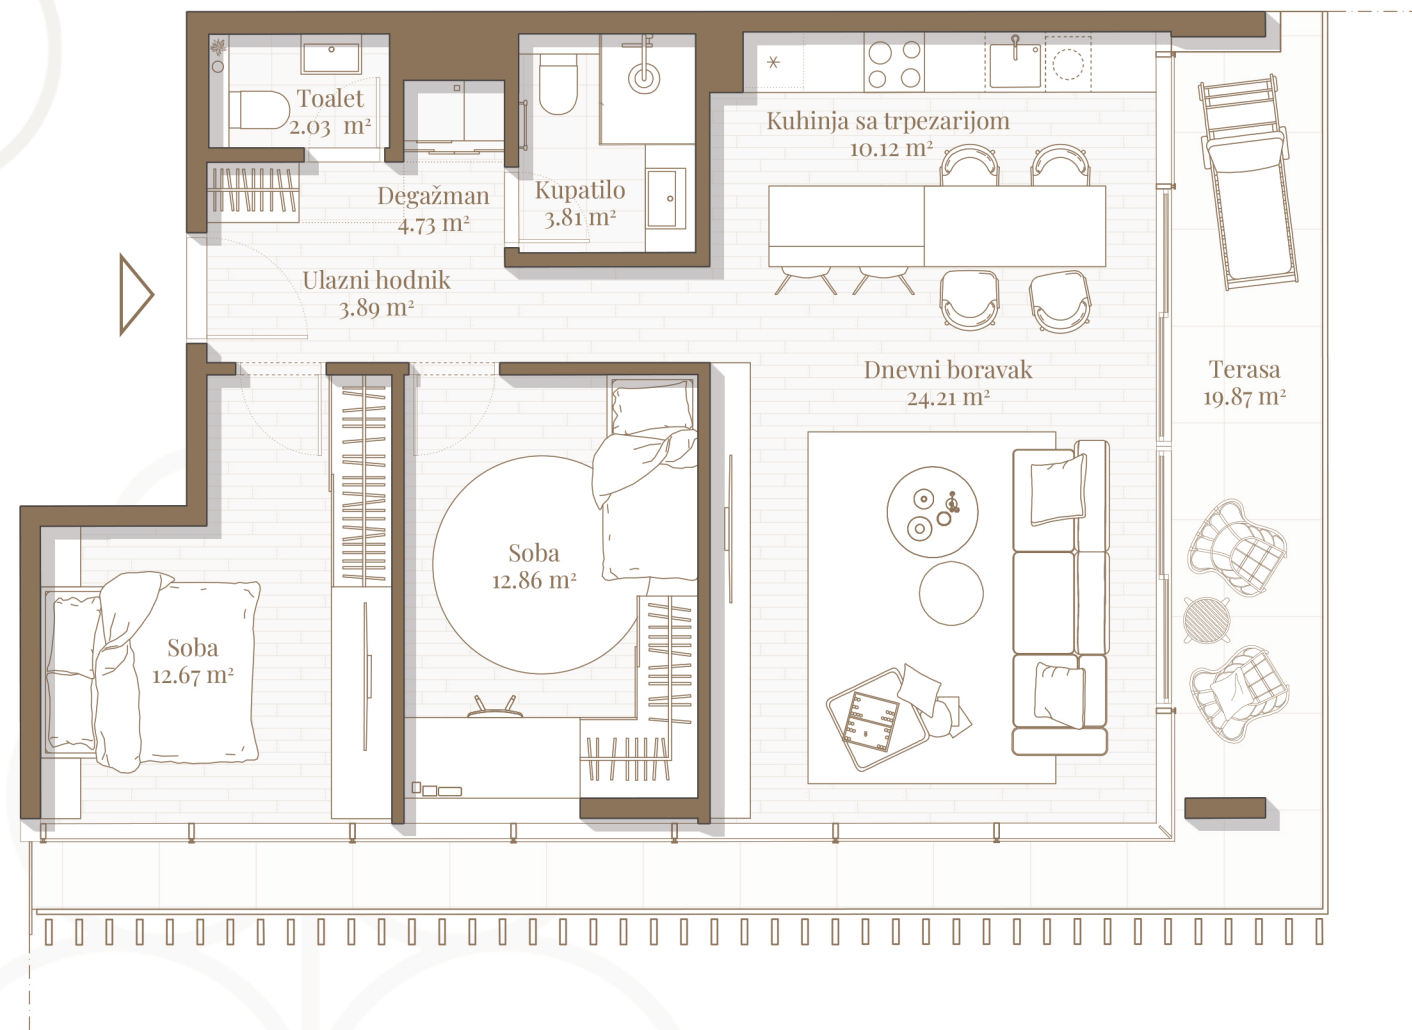

Stan 702
VII sprat | 94.18 m²

1	Ulazni hodnik	3.89	m ²
2	Toalet	2.03	m ²
3	Degažman	4.73	m ²
4	Kupatilo	3.81	m ²
5	Soba	12.86	m ²
6	Soba	12.67	m ²
7	Kuhinja sa trpezarijom	10.12	m ²
8	Dnevni boravak	24.21	m ²
9	Terasa	19.87	m ²
		94.18	m²