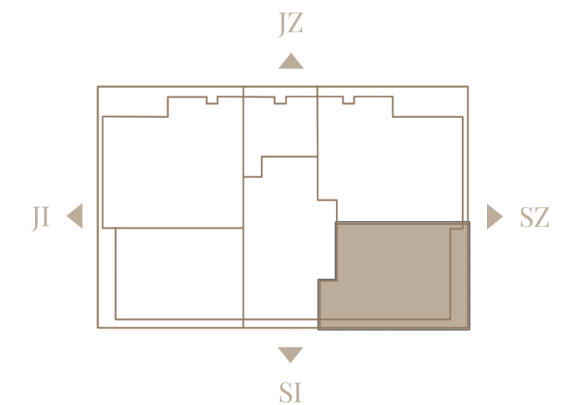

Stan 702
VII sprat | 94.18 m²

1	Ulazni hodnik	3.89	m ²
2	Toalet	2.03	m ²
3	Degažman	4.73	m ²
4	Kupatilo	3.81	m ²
5	Soba	12.86	m ²
6	Soba	12.67	m ²
7	Kuhinja sa trpezarijom	10.12	m ²
8	Dnevni boravak	24.21	m ²
9	Terasa	19.87	m ²
		94.18	m²